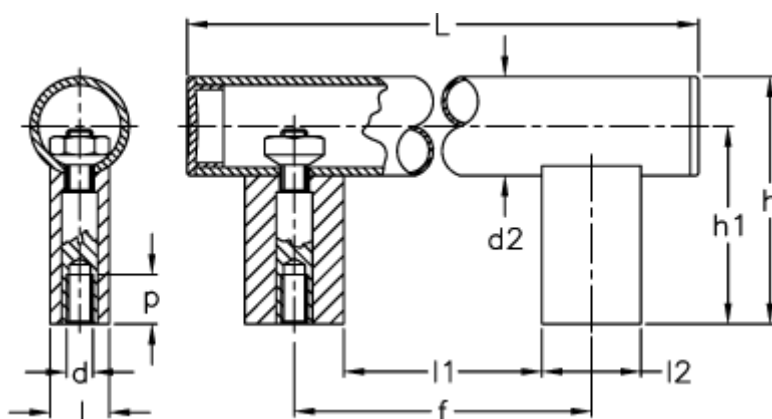

Varenummer: 2304151511  
Beskrivelse: E+G Bøjlegreb  
M.1066 BM/30-300 CLEAN

## Mål

d2 = 30  
d 6H = M8  
f = 300 +/- 1  
h = 75  
h1 = 60  
l = 18  
L = 365  
l1 = 270

l2 = 30  
p = 15